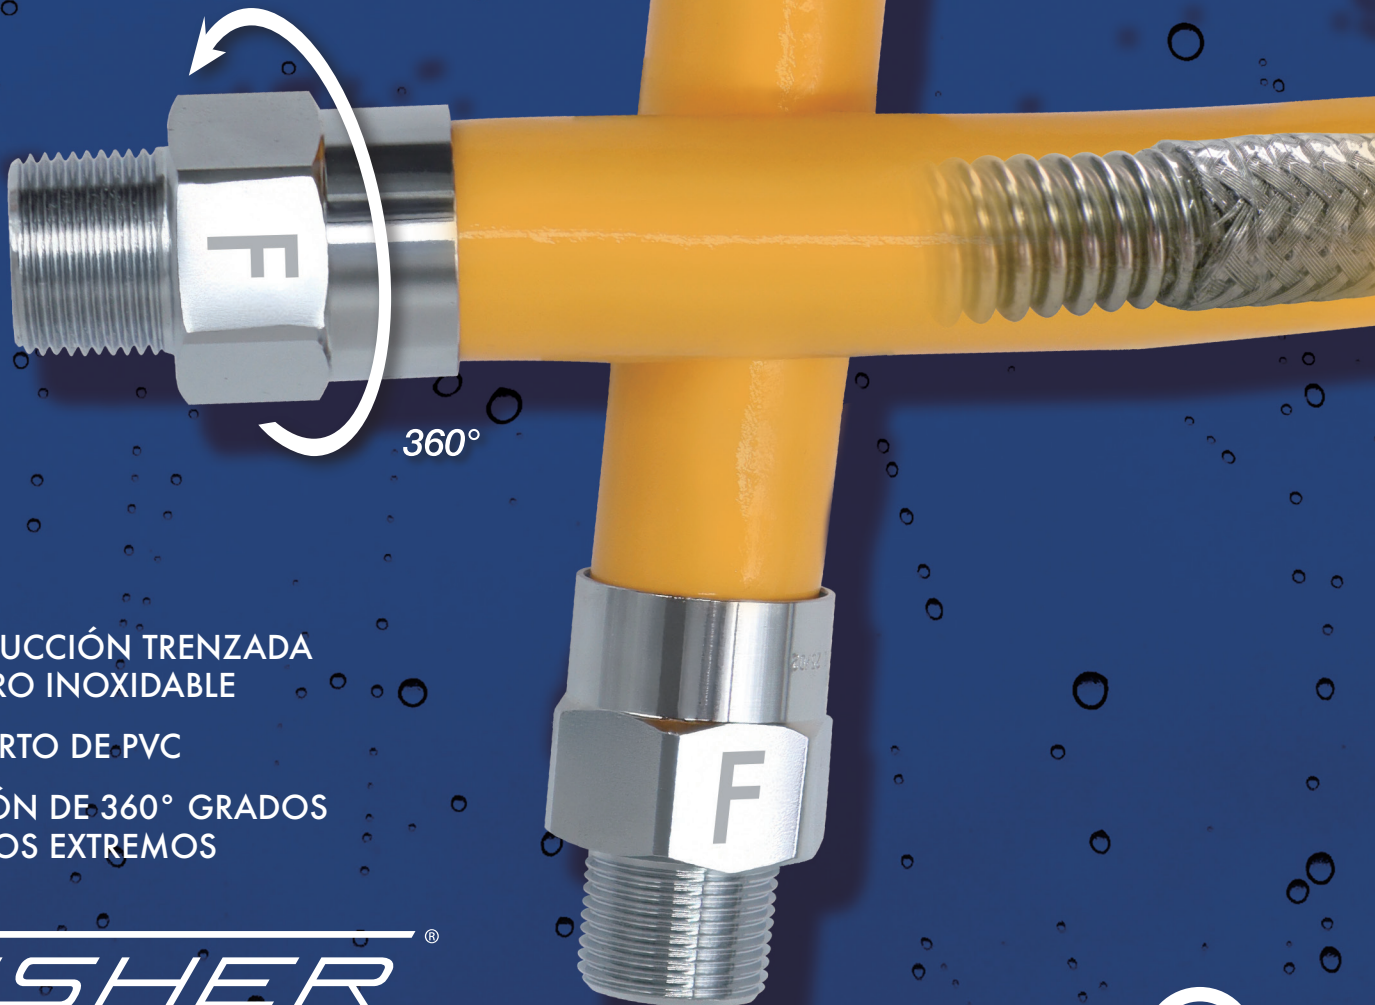

# CONECTORES DE GAS

PARA SERVICIOS DE ALIMENTACIÓN  
COMERCIALES

Acero inoxidable trenzado para mayor durabilidad,  
recubierto de PVC para saneamiento y accesorios  
giratorios de 360° grados para libre movimiento.

- CONSTRUCCIÓN TRENZADA DE ACERO INOXIDABLE
- RECUBIERTO DE PVC
- ROTACIÓN DE 360° GRADOS EN AMBOS EXTREMOS

**FISHER**<sup>®</sup>  
MANUFACTURING COMPANY  
Commercial Faucets Since 1936