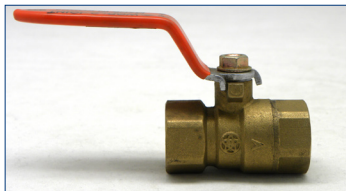

## Tipos De Mangueras Largo: 36", 48"

Servicio de comida  
Trenzado, Recubierto De PVC  
y Extremo giratorio de 360 °grados

| Modelo# | Conexiones                      |
|---------|---------------------------------|
| 75498   | 1/2" X 48" ACCESORIOS INCLUIDOS |
| 75497   | 3/4" X 36" ACCESORIOS INCLUIDOS |
| 75496   | 3/4" X 48" ACCESORIOS INCLUIDOS |
| 75499   | 1" X 48" ACCESORIOS INCLUIDOS   |

## Accesorio Incluido

Desconexión Rápida

Cable de Contención

Válvula de puerto completo

Codo (MxF)