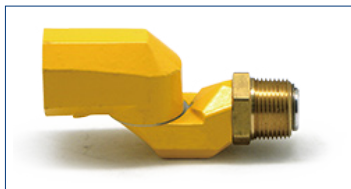

Accesorio No Incluido

Conector Giratorio

75979	3/4" CONECTOR GIRATORIO
75980	1" CONECTOR GIRATORIO

Certificaciones y aprobaciones

- ANSI Z21.69 / CSA 6.16
- Conectores para aparatos de gas móviles

Materiales

- Tubería: Acero Inoxidable 304 (ASTM A240)
- Conexiones: Acero Galvanizado S45C
- Revestimiento: Amarillo PVC

FISHER®
MANUFACTURING COMPANY

1900 SOUTH O STREET, TULARE, CA 93274
800-421-6162 customer@fisherfaucets.com